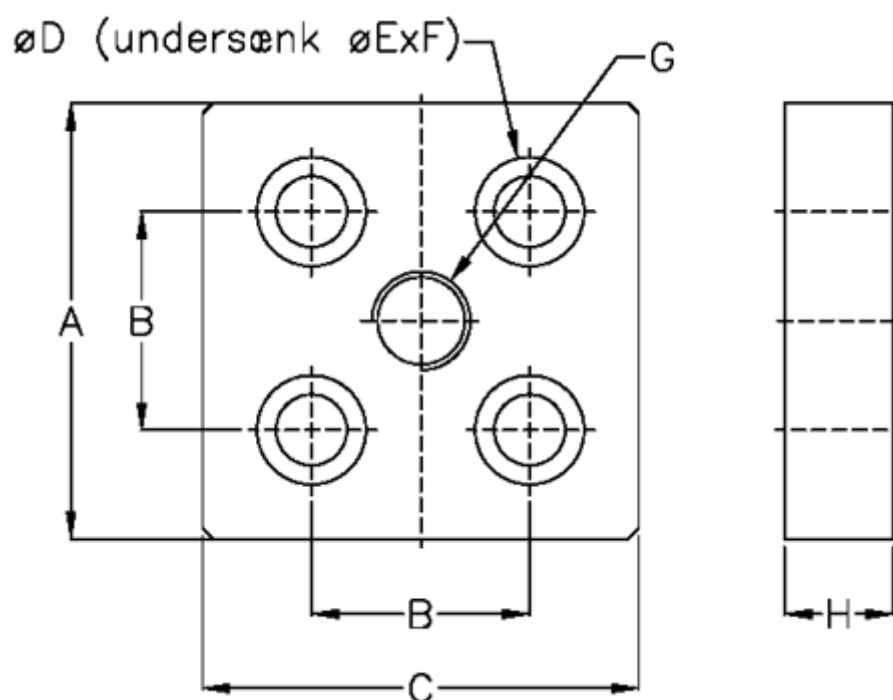

Varenummer: 0581420113
Beskrivelse: Hepco MCS fodplade 1-243-0113
Str 90x90L

Mål

A	= 90
B	= 45
C	= 90
D	= 13
G	= M16
H	= 20
Vægt (kg)	= 1.00